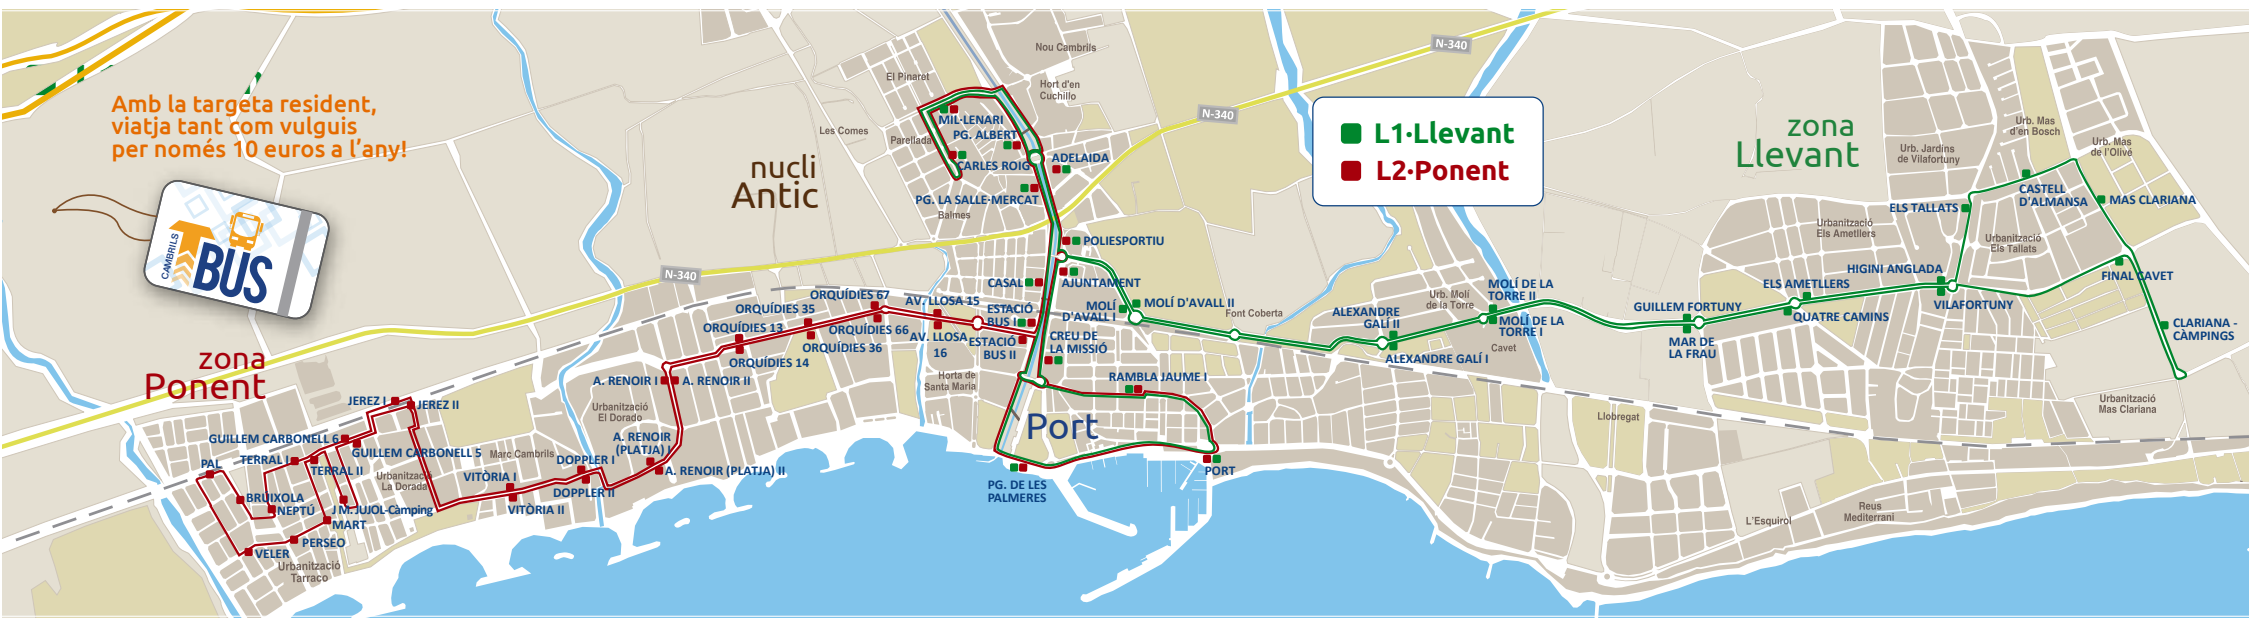

L1-Llevant ■ Direcció nucli antic - port

FINAL CAVET	07:30	08:30	09:30	12:30	13:30	16:30	17:30
CLARIANA - CÀMPINGS	07:31	08:31	09:31	12:31	13:31	16:31	17:31
MAS CLARIANA	07:32	08:32	09:32	12:32	13:32	16:32	17:32
CASTELL D'ALMANSA	07:34	08:34	09:34	12:34	13:34	16:34	17:34
ELS TALLATS	07:35	08:35	09:35	12:35	13:35	16:35	17:35
HIGINI ANGLADA	07:37	08:37	09:37	12:37	13:37	16:37	17:37
ELS AMETLLERS	07:38	08:38	09:38	12:38	13:38	16:38	17:38
GUILLEM FORTUNY	07:39	08:39	09:39	12:39	13:39	16:39	17:39
MOLÍ DE LA TORRE II	07:40	08:40	09:40	12:40	13:40	16:40	17:40
ALEXANDRE GALÍ II	07:42	08:42	09:42	12:42	13:42	16:42	17:42
MOLÍ D'AVALL II	07:43	08:43	09:43	12:43	13:43	16:43	17:43
POLIESPORTIU	07:45	08:45	09:45	12:45	13:45	16:45	17:45
ADELAIDA	07:46	08:46	09:46	12:46	13:46	16:46	17:46
CARLES ROIG	07:49	08:49	09:49	12:49	13:49	16:49	17:49
MIL-LENARI	07:51	08:51	09:51	12:51	13:51	16:51	17:51
PG. ALBERT	07:52	08:52	09:52	12:52	13:52	16:52	17:52
PG. LA SALLE- MERCAT	07:54	08:54	09:54	12:54	13:54	16:54	17:54
CASAL	07:55	08:55	09:55	12:55	13:55	16:55	17:55
ESTACIÓ BUS I	07:56	08:56	09:56	12:56	13:56	16:56	17:56
PG. DE LES PALMERES	07:58	08:58	09:58	12:58	13:58	16:58	17:58
PORT	08:00	09:00	10:00	13:00	14:00	17:00	18:00
JAUME I	08:03	09:03	10:03	13:03	14:03	17:03	18:03
CREU DE LA MISSIÓ	08:05	09:05	10:05	13:05	14:05	17:05	18:05